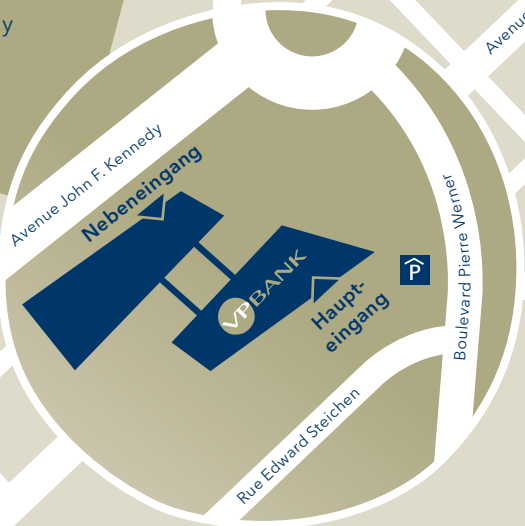

VP Bank (Luxembourg) SA

2, rue Edward Steichen
L-2540 Luxembourg

T +352 404 770-1
info.lu@vpbank.com

Nebeneingang

60, avenue John F. Kennedy
Rezeption auf -1

PLÂTEAU DU
KIRCHBERG

A1 / E29 / E44 Trier, Flughafen
A7 / E29 / E421 Nordstraße

FK13

FK13

Rue Carlo Hemmer

Rue Hugo Gensback

Avenue John F. Kennedy

Rue Joseph Hackin

Rue Joseph Leydenbach

Rue des Labours

Parc-Klose-Groendchen

Boulevard Pierre Werner

Contournement Luxembourg-Ville

Boulevard Pierre Werner

Rue Edward Steichen

Luxemburg City

Luxemburg City
A6 / E25 / E44 Arlon, Brüssel